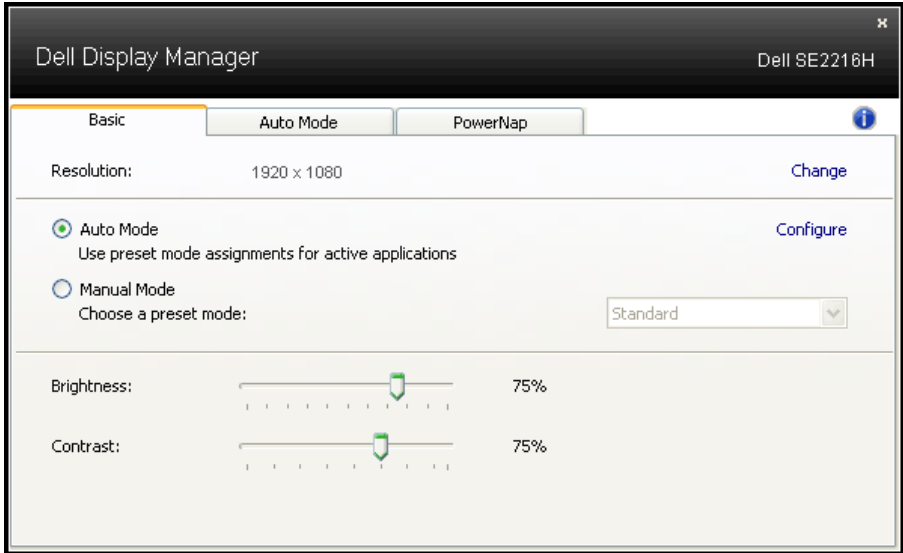

يوفر أيضًا مربع حوار الإعدادات السريعة الوصول لواجهة المستخدم المتقدمة الخاصة بمدير عرض Dell، وضبط الوضع التلقائي والوصول لمزايا أخرى.

ضبط وظائف العرض الأساسية

يمكن تطبيق الوضع المسبق بضبط الشاشة المحددة يدويًا باستخدام القائمة في التبويب الأساسي. أو بدلاً من ذلك، يمكن تفعيل الوضع التلقائي. يسبب الوضع التلقائي التحديد المسبق المفضل للأوضاع المسبقة الضبط ليتم تطبيقها تلقائيًا عند تنشيط تطبيقات محددة. تعرض الرسالة اللحظية على الشاشة وضع الضبط المسبق الحالي عند تغيير الوضع.

يمكن أيضًا ضبط سطوع وتباين الشاشة المحددة مباشرة من التبويب الأساسي.