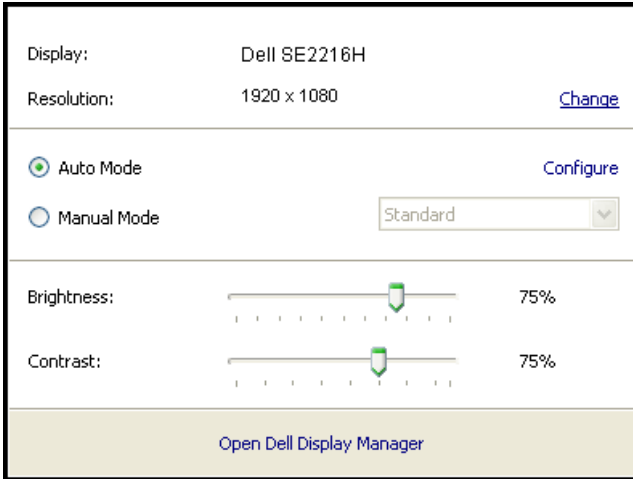

# دليل مستخدم مدير عرض Dell

## لمحة شاملة

مدير عرض Dell هو تطبيق Windows يستخدم لإدارة شاشة أو مجموعة من الشاشات. فيسمح بالضبط اليدوي للصورة المعروضة، وتنفيذ الإعدادات التلقائية، وإدارة الطاقة، وتدوير الصورة، ومزايا أخرى في طرازات Dell المحددة. وبمجرد التثبيت، سيتم تشغيل مدير عرض Dell عند كل مرة يتم فيها تشغيل النظام وسيتم وضع رمزه في حاوية الإشعارات. تتوفر معلومات حول الشاشات المتصلة بالنظام دائماً عند المرور على رمز حاوية الإشعارات.

## استخدام مربع حوار الإعدادات السريعة

يتم فتح مربع حوار الإعدادات السريعة عند النقر على رمز حاوية إشعارات مدير عرض Dell. عند توصيل أكثر من طراز Dell يدعمه النظام، يتم تحديد شاشة أساسية معينة باستخدام القائمة المزدوجة. يسمح لك مربع حوار الإعدادات السريعة بالضبط الملائم لمستويات التباين والسطوع الخاص بالشاشة، حيث يمكن تحديد أوضاع مسبقة الضبط يدوياً أو ضبطها للوضع التلقائي، ويمكن تغيير دقة الشاشة.